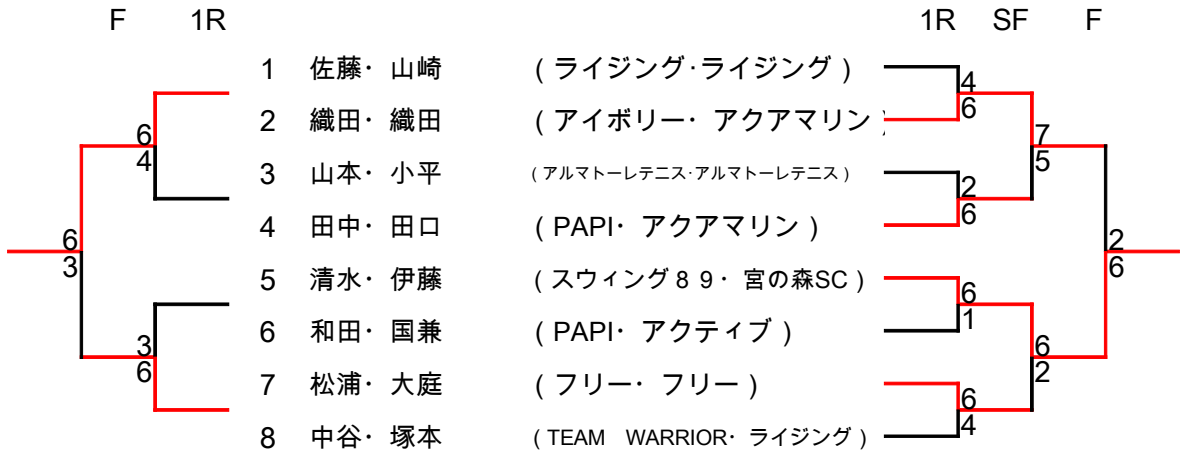

コンソレーション

ミックスダブルスアドヴァンスクラス

メインドロー