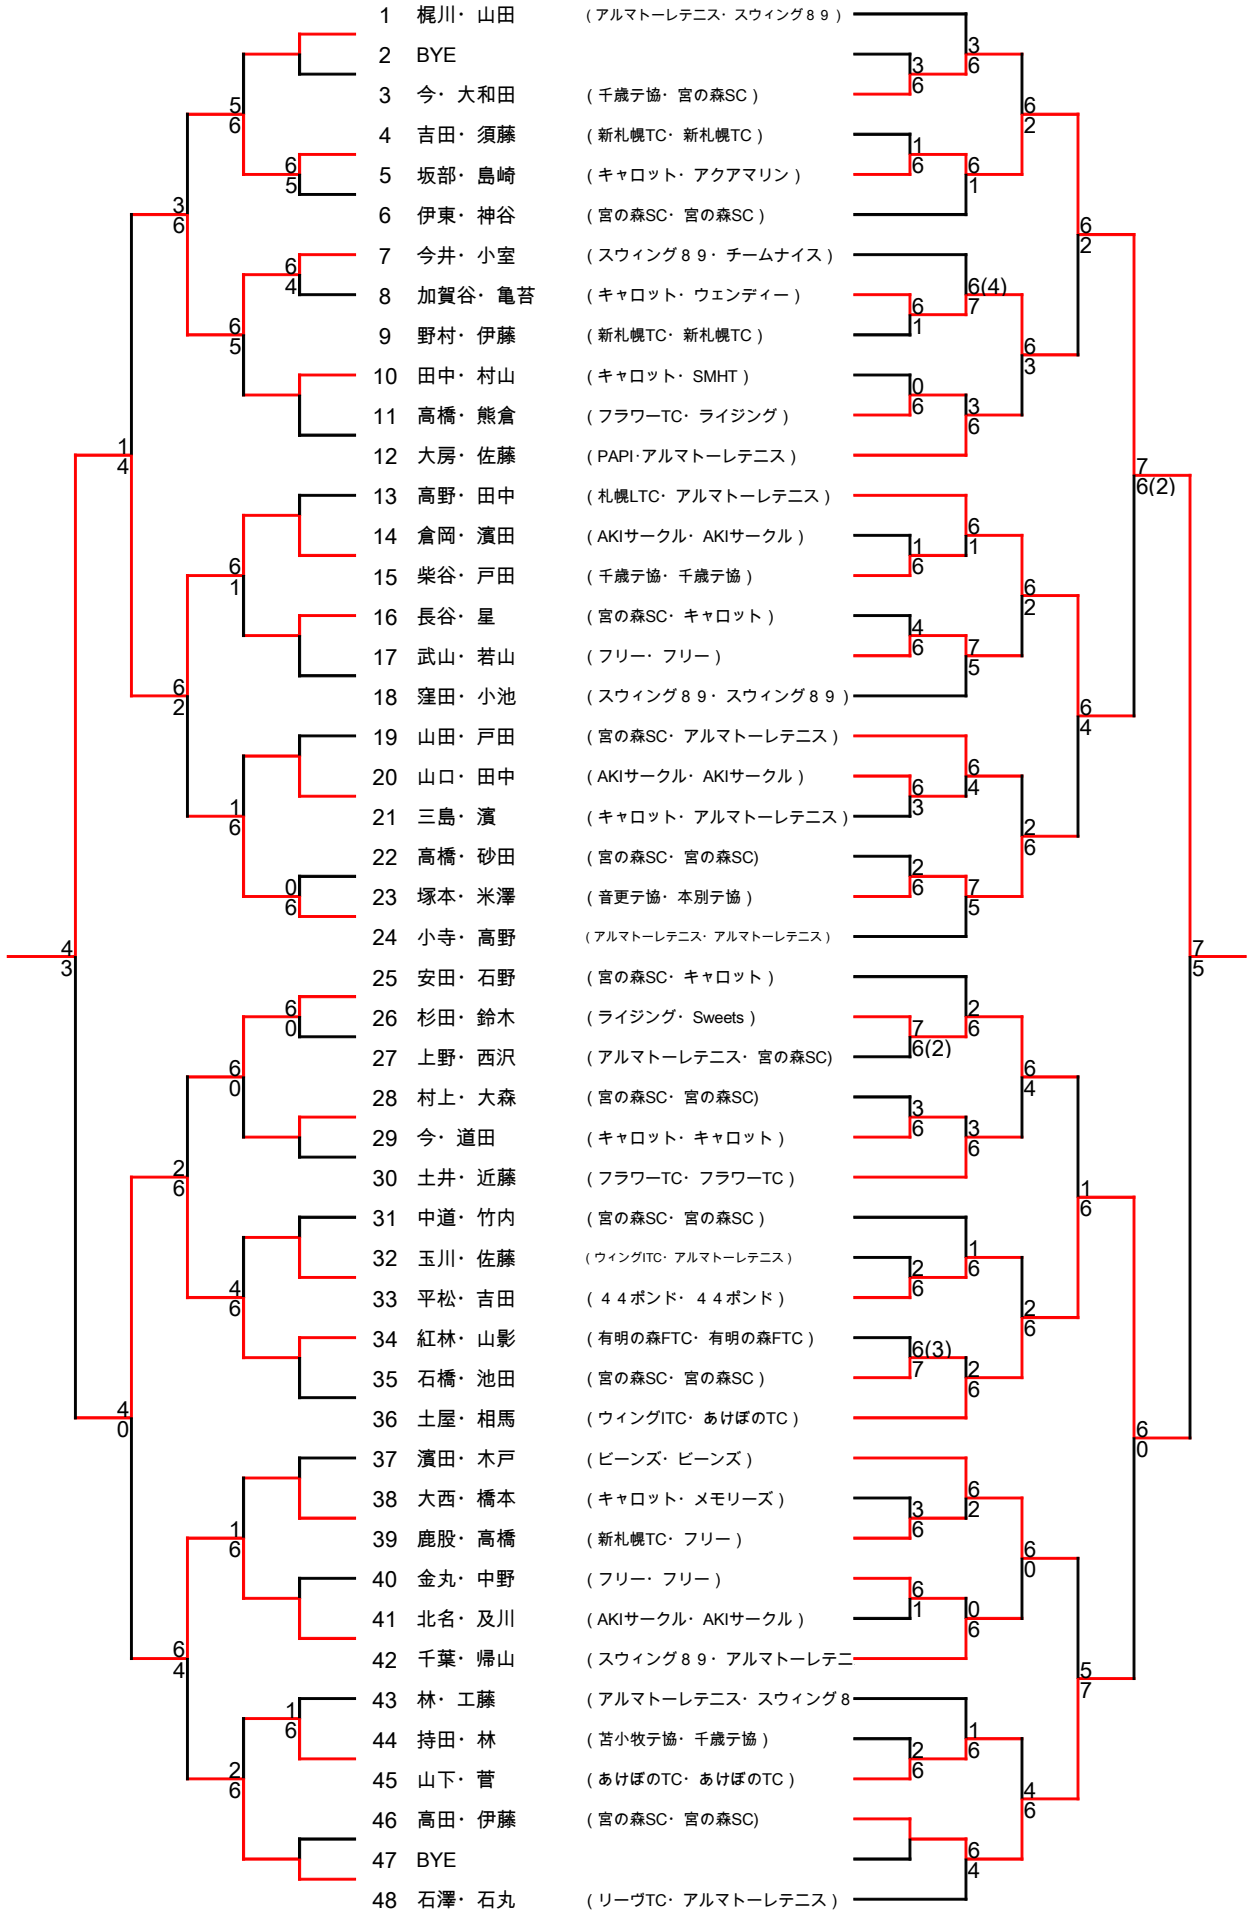

コンソレーション

女子ダブルスアドバンスクラス

メインドロー

F SF 2R 1R

1R 2R QF SF F

コンソレーション

F SF QF 2R 1R

女子ダブルスレギュラークラス

メインドロー

1R 2R 3R QF SF F

コンソレーション
F SF QF 2R 1R

女子ダブルスビギナークラス

メインドロー
1R 2R 3R QF SF F

コンソレーション
F SF 2R 1R

男子ダブルスアドバンスクラス

メインドロー
1R 2R SF F