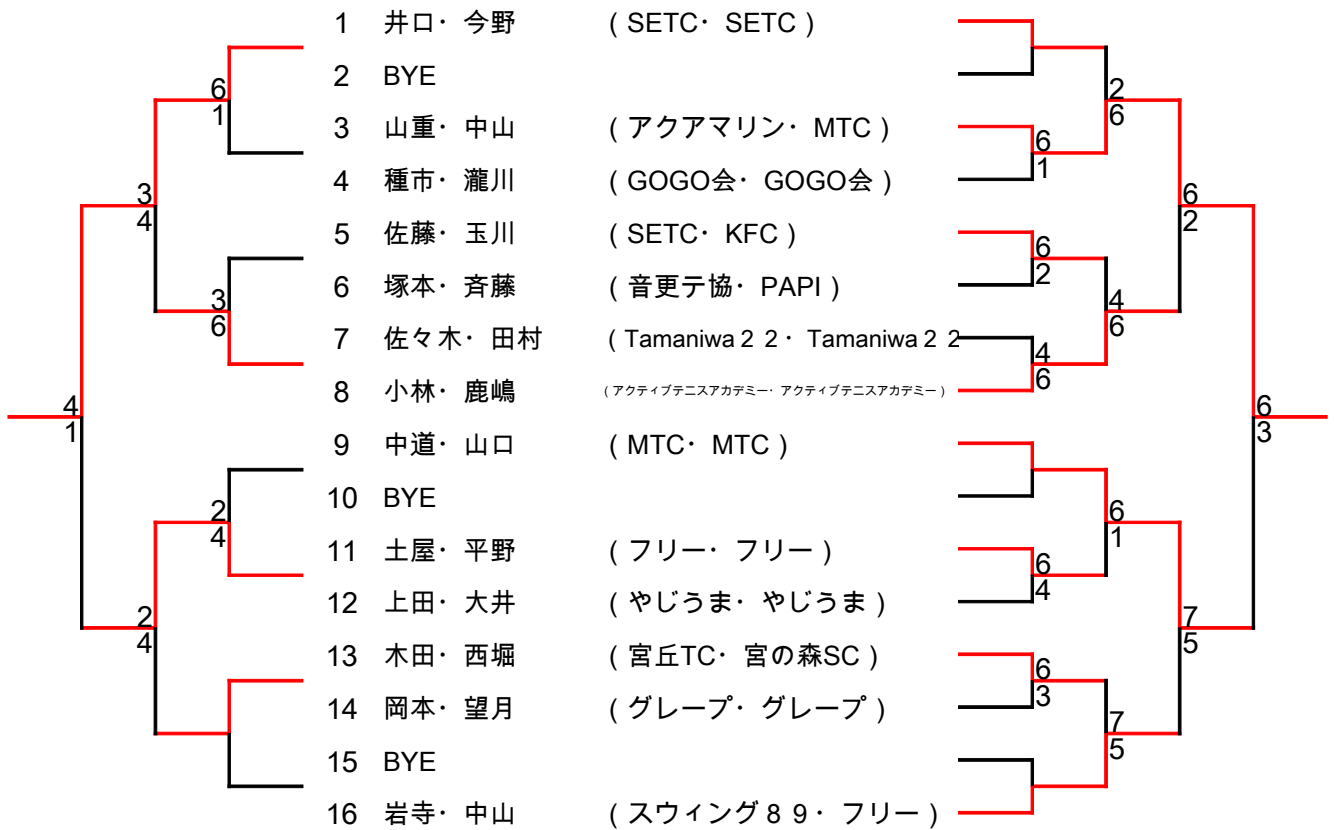

コンソレーション
F SF 2R 1R

男子ダブルスレギュラークラス

メインドロー
1R 2R SF F