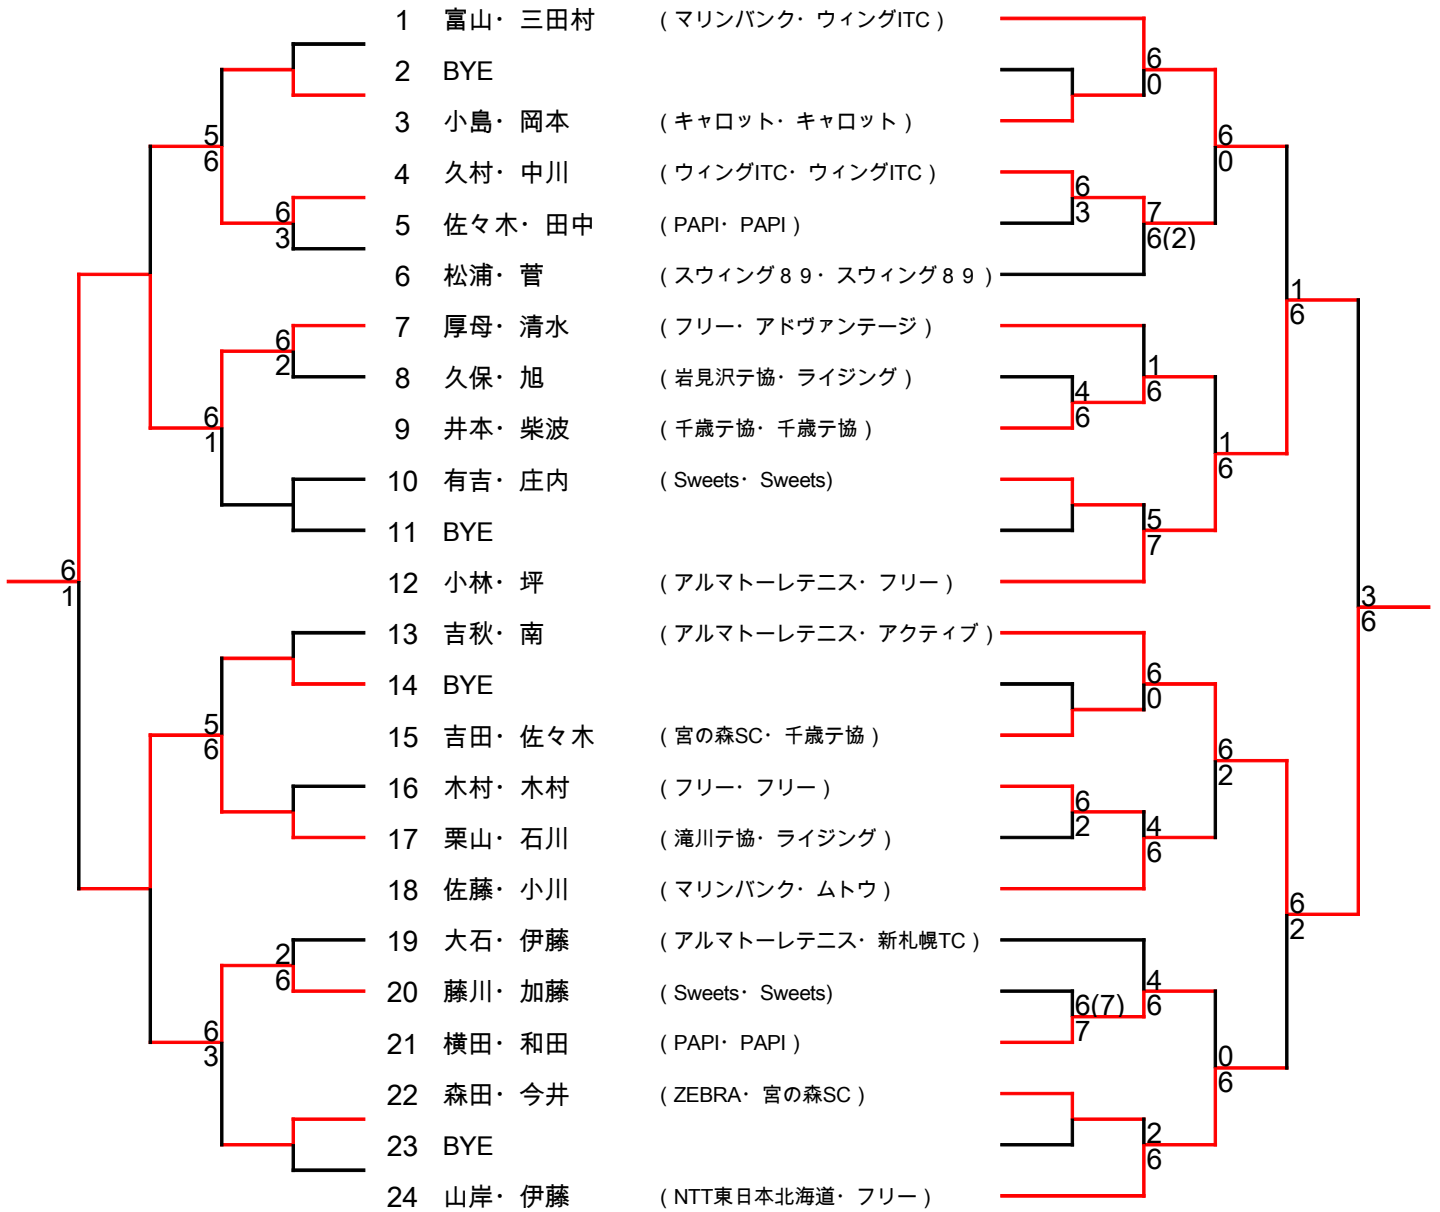

コンソレーション

女子ダブルスアドバンスクラス

メインドロー

F SF 2R 1R

1R 2R QF SF F

コンソレーション

F SF QF 2R 1R

女子ダブルスレギュラークラス

メインドロー

1R 2R 3R QF SF F

コンソレーション
F SF QF 2R 1R

女子ダブルスビギナークラス

メインドロー
1R 2R 3R QF SF F

コンソレーション
F SF 2R 1R

男子ダブルスアドバンスクラス

メインドロー
1R 2R SF F