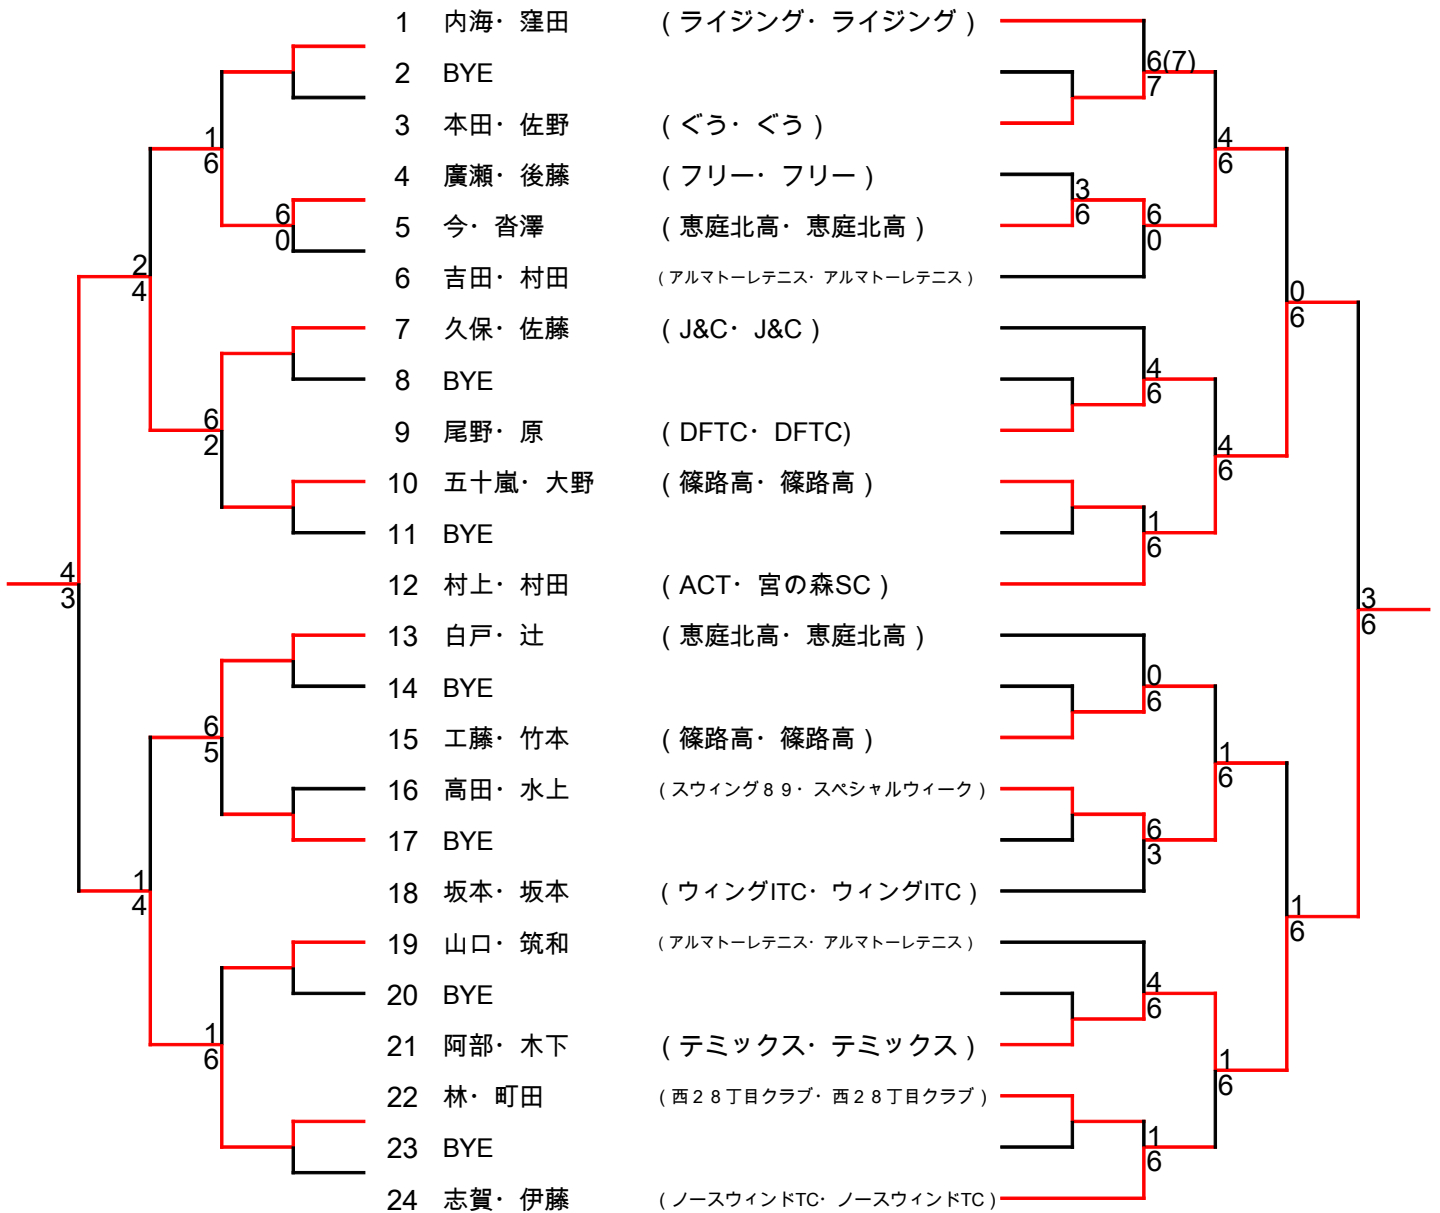

メインドロー

1R 2R 3R QF SF F

コンソレーション
F SF QF 2R 1R

女子ダブルスビギナークラス

メインドロー
1R 2R 3R QF SF F

コンソレーション
F SF 2R 1R

男子ダブルスアドバンスクラス

メインドロー
1R 2R SF F

コンソレーション
F SF 2R 1R

男子ダブルスレギュラークラス

メインドロー
1R 2R SF F

コンソレーション

F SF 2R 1R

男子ダブルスビギナークラス

メインドロー

1R 2R QF SF F