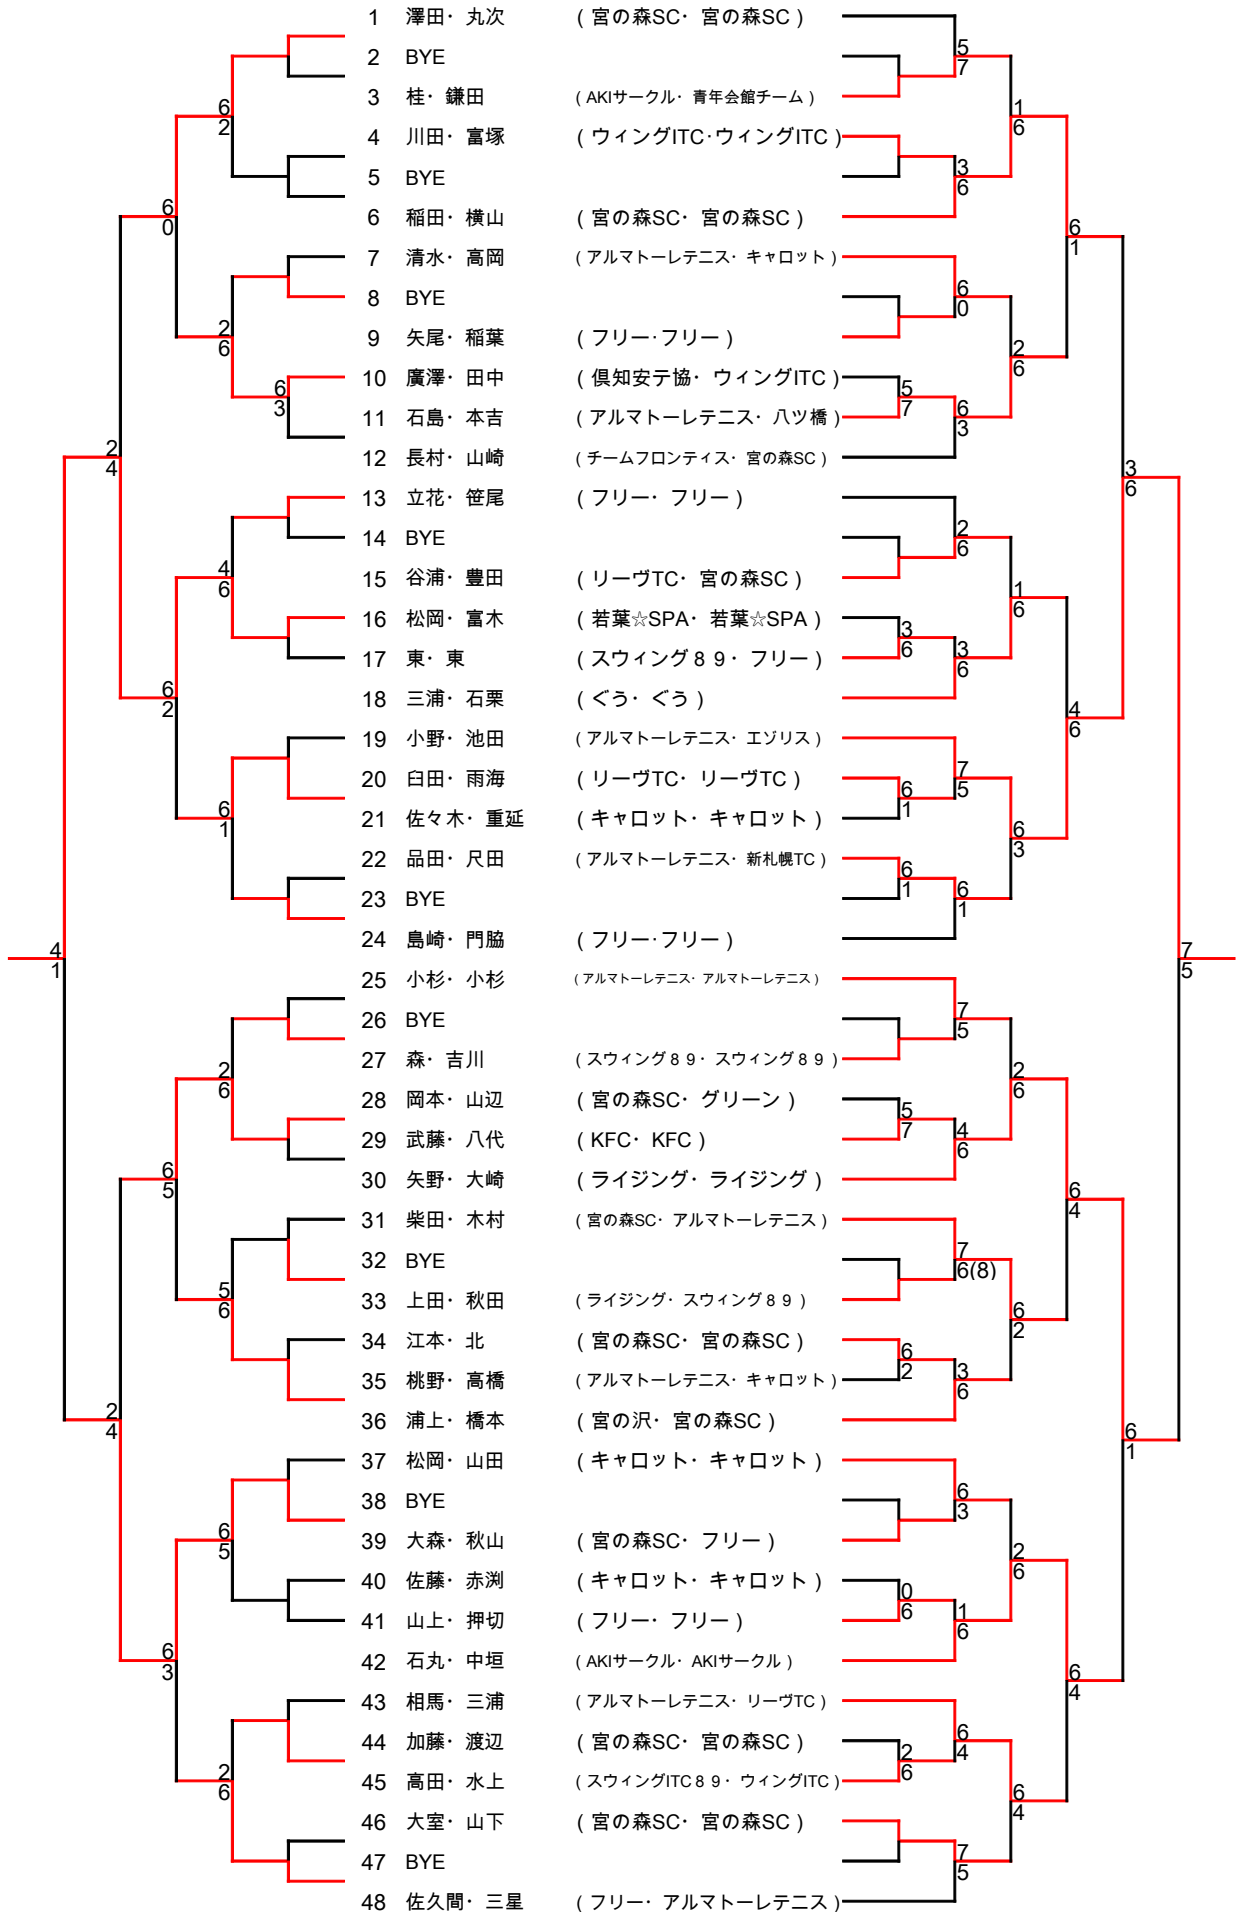

コンソレーション

女子ダブルスアドバンスクラス

メインドロー

F SF 2R 1R

1R 2R QF SF F

コンソレーション

F SF QF 2R 1R

女子ダブルスレギュラークラス

メインドロー

1R 2R 3R QF SF F

コンソレーション
F SF QF 2R 1R

女子ダブルスビギナークラス

メインドロー
1R 2R 3R QF SF F

コンソレーション
F SF 2R 1R

男子ダブルスアドバンスクラス

メインドロー
1R 2R SF F