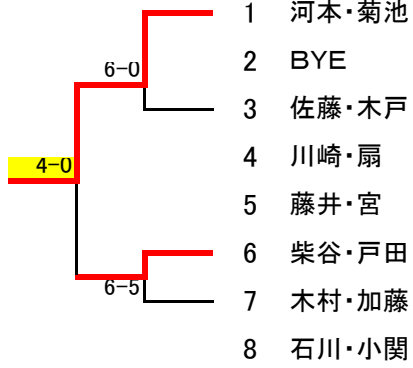

2011SoftBankPrinceCup

男子オープンクラス

			1	2	3	4	5	勝敗	順位
1	幡宮・織田	(アクアマリン・アクアマリン)		6-4	6-1	6-3	6-1	4-0	優勝
2	木下・伊沢	(tamaniwa・tamaniwa)	4-6		2-6	4-6	7-5	1-3	4位
3	小松田・佐藤	(フリー・フリー)	1-6	6-2		1-6	4-6	1-3	5位
4	本田・千葉	(モロオ・苫小牧テ協)	3-6	6-4	6-1		4-6	2-2	2位
5	内田・塚本	(北海学園大学OB)	1-6	5-7	6-4	6-4		2-2	3位

2011SoftBankPrinceCup

男子レギュラークラス

2011SoftBankPr i nceCup

女子オープンクラス

2011Soft BankPr i nceCup

女子レギュラークラス

2011SoftBankPrinceCup

女子ビギナークラス

2011SoftBankPrinceCup

女子50歳以上クラス

F SF 1R

1R QF SF F