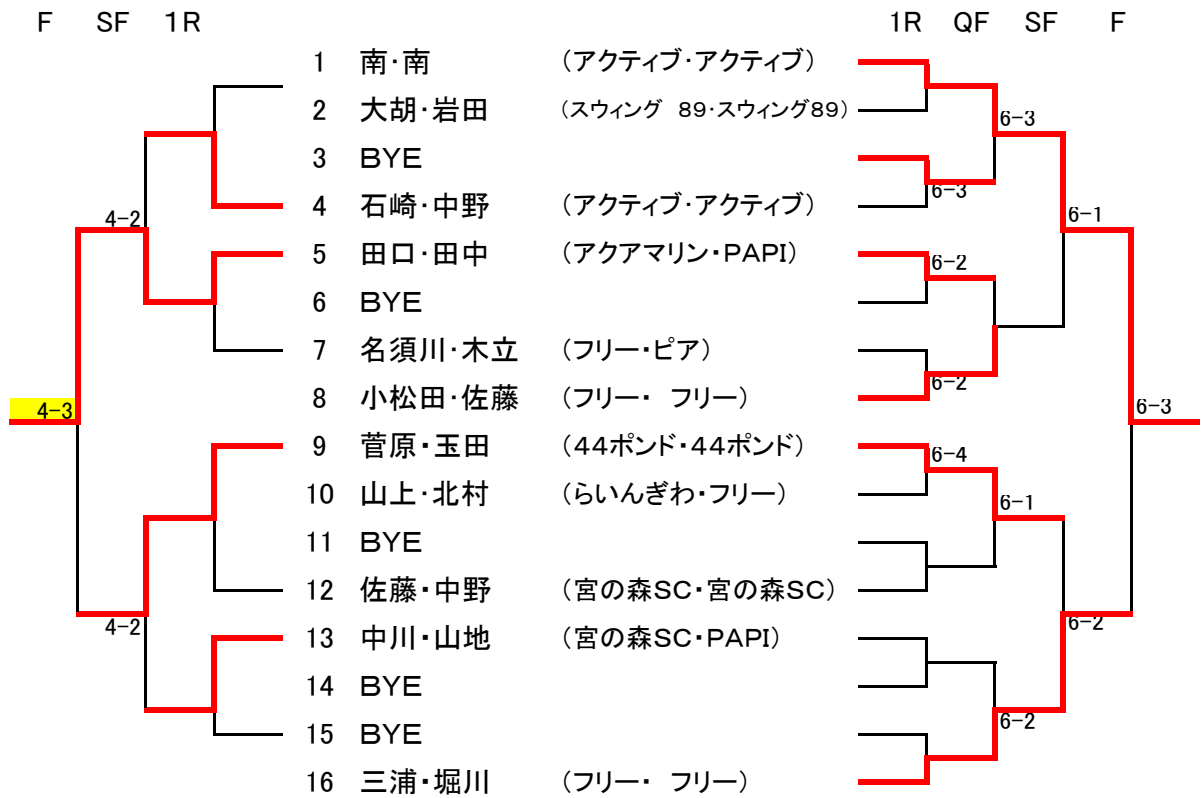

2011SoftBankPrinceCup

ミックスオープンクラス

2011SoftBankPr i nceCup

ミックスビギナークラス

2011SoftBankPrincedCup

ミックスレギュラークラス

F SF QF 1R

1R 2R QF SF F

2011SoftBankPrinceCup

男子オープンクラス

			1	2	3	4	5	勝敗	順位
1	幡宮・織田	(アクアマリン・アクアマリン)		6-4	6-1	6-3	6-1	4-0	優勝
2	木下・伊沢	(tamaniwa・tamaniwa)	4-6		2-6	4-6	7-5	1-3	4位
3	小松田・佐藤	(フリー・フリー)	1-6	6-2		1-6	4-6	1-3	5位
4	本田・千葉	(モロオ・苫小牧テ協)	3-6	6-4	6-1		4-6	2-2	2位
5	内田・塚本	(北海学園大学OB)	1-6	5-7	6-4	6-4		2-2	3位