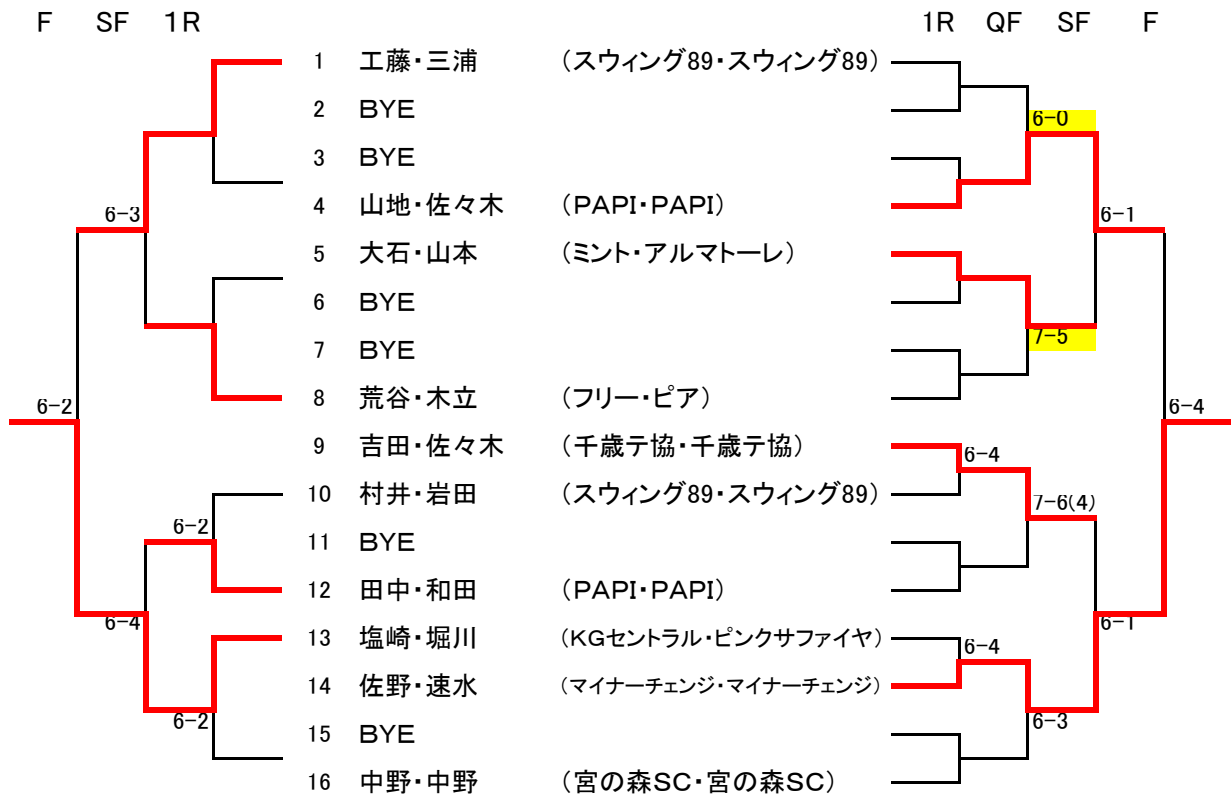

2011SoftBankPr i nceCup

女子オープンクラス