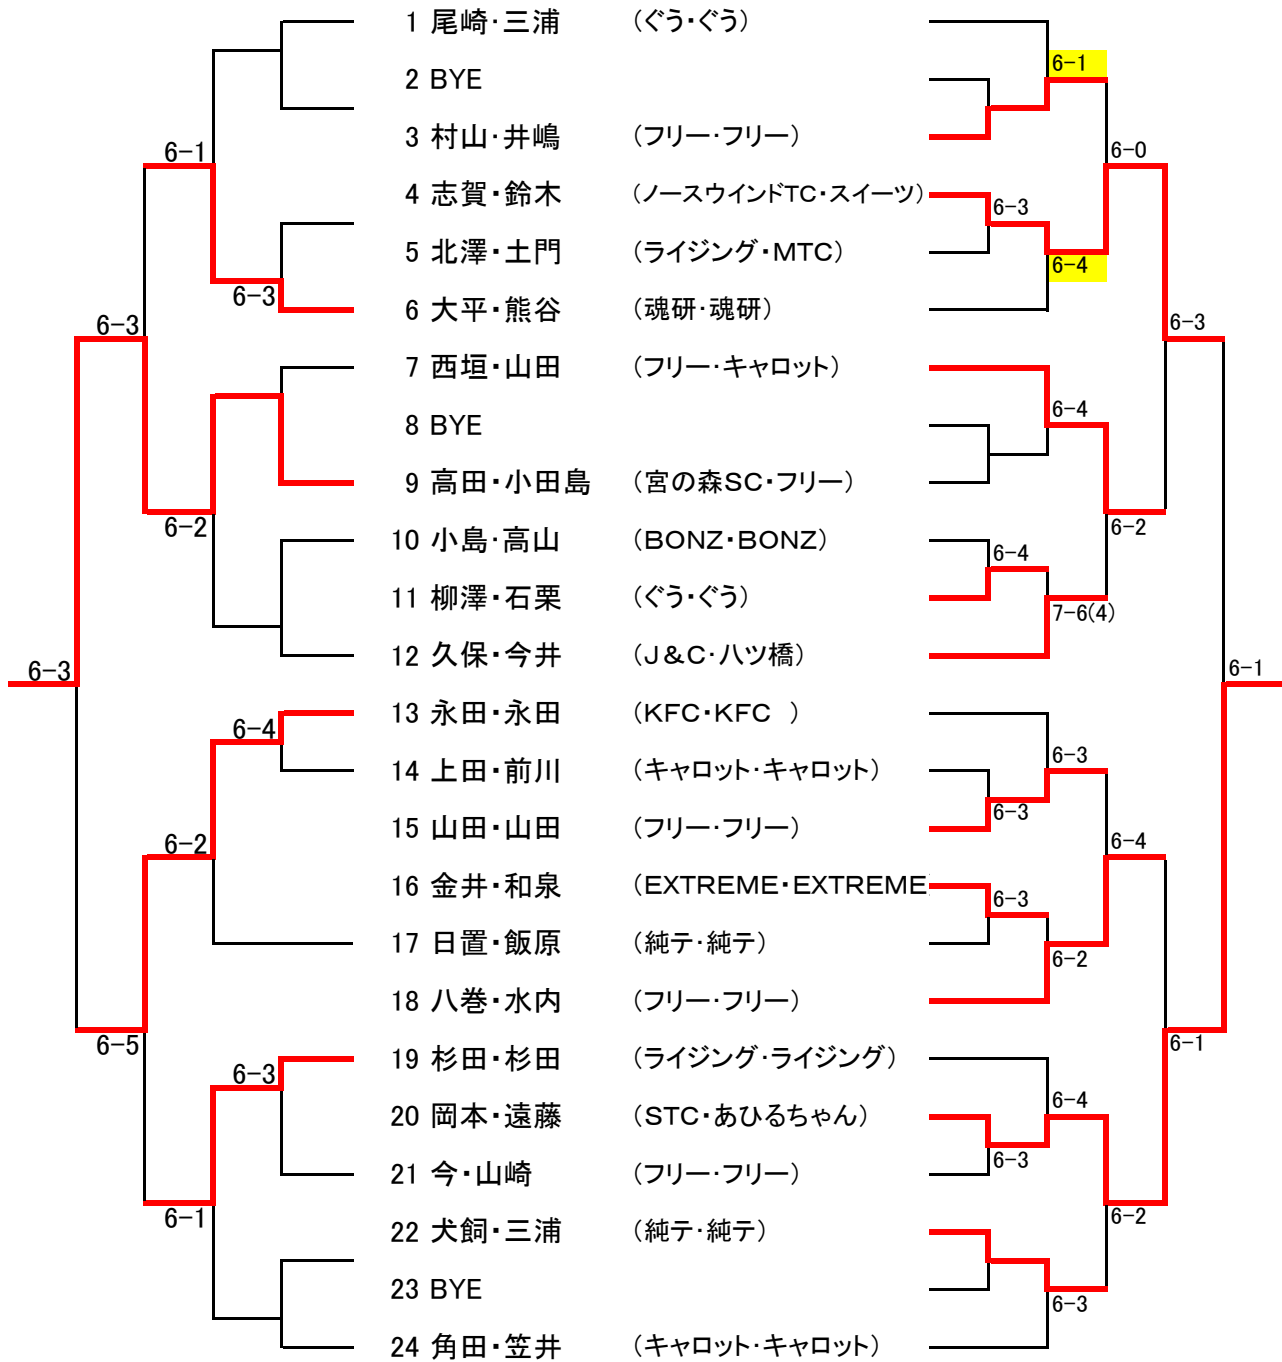

2011SoftBankPrinceCup

ミックスオープンクラス

2011SoftBankPr i nceCup

ミックスビギナークラス

2011SoftBankPrincedCup

ミックスレギュラークラス

F SF QF 1R

1R 2R QF SF F

2011SoftBankPrinceCup

男子オープンクラス

			1	2	3	4	5	勝敗	順位
1	幡宮・織田	(アクアマリン・アクアマリン)		6-4	6-1	6-3	6-1	4-0	優勝
2	木下・伊沢	(tamaniwa・tamaniwa)	4-6		2-6	4-6	7-5	1-3	4位
3	小松田・佐藤	(フリー・フリー)	1-6	6-2		1-6	4-6	1-3	5位
4	本田・千葉	(モロオ・苫小牧テ協)	3-6	6-4	6-1		4-6	2-2	2位
5	内田・塚本	(北海学園大学OB)	1-6	5-7	6-4	6-4		2-2	3位

2011SoftBankPrinceCup

女子50歳以上クラス

F SF 1R

1R QF SF F