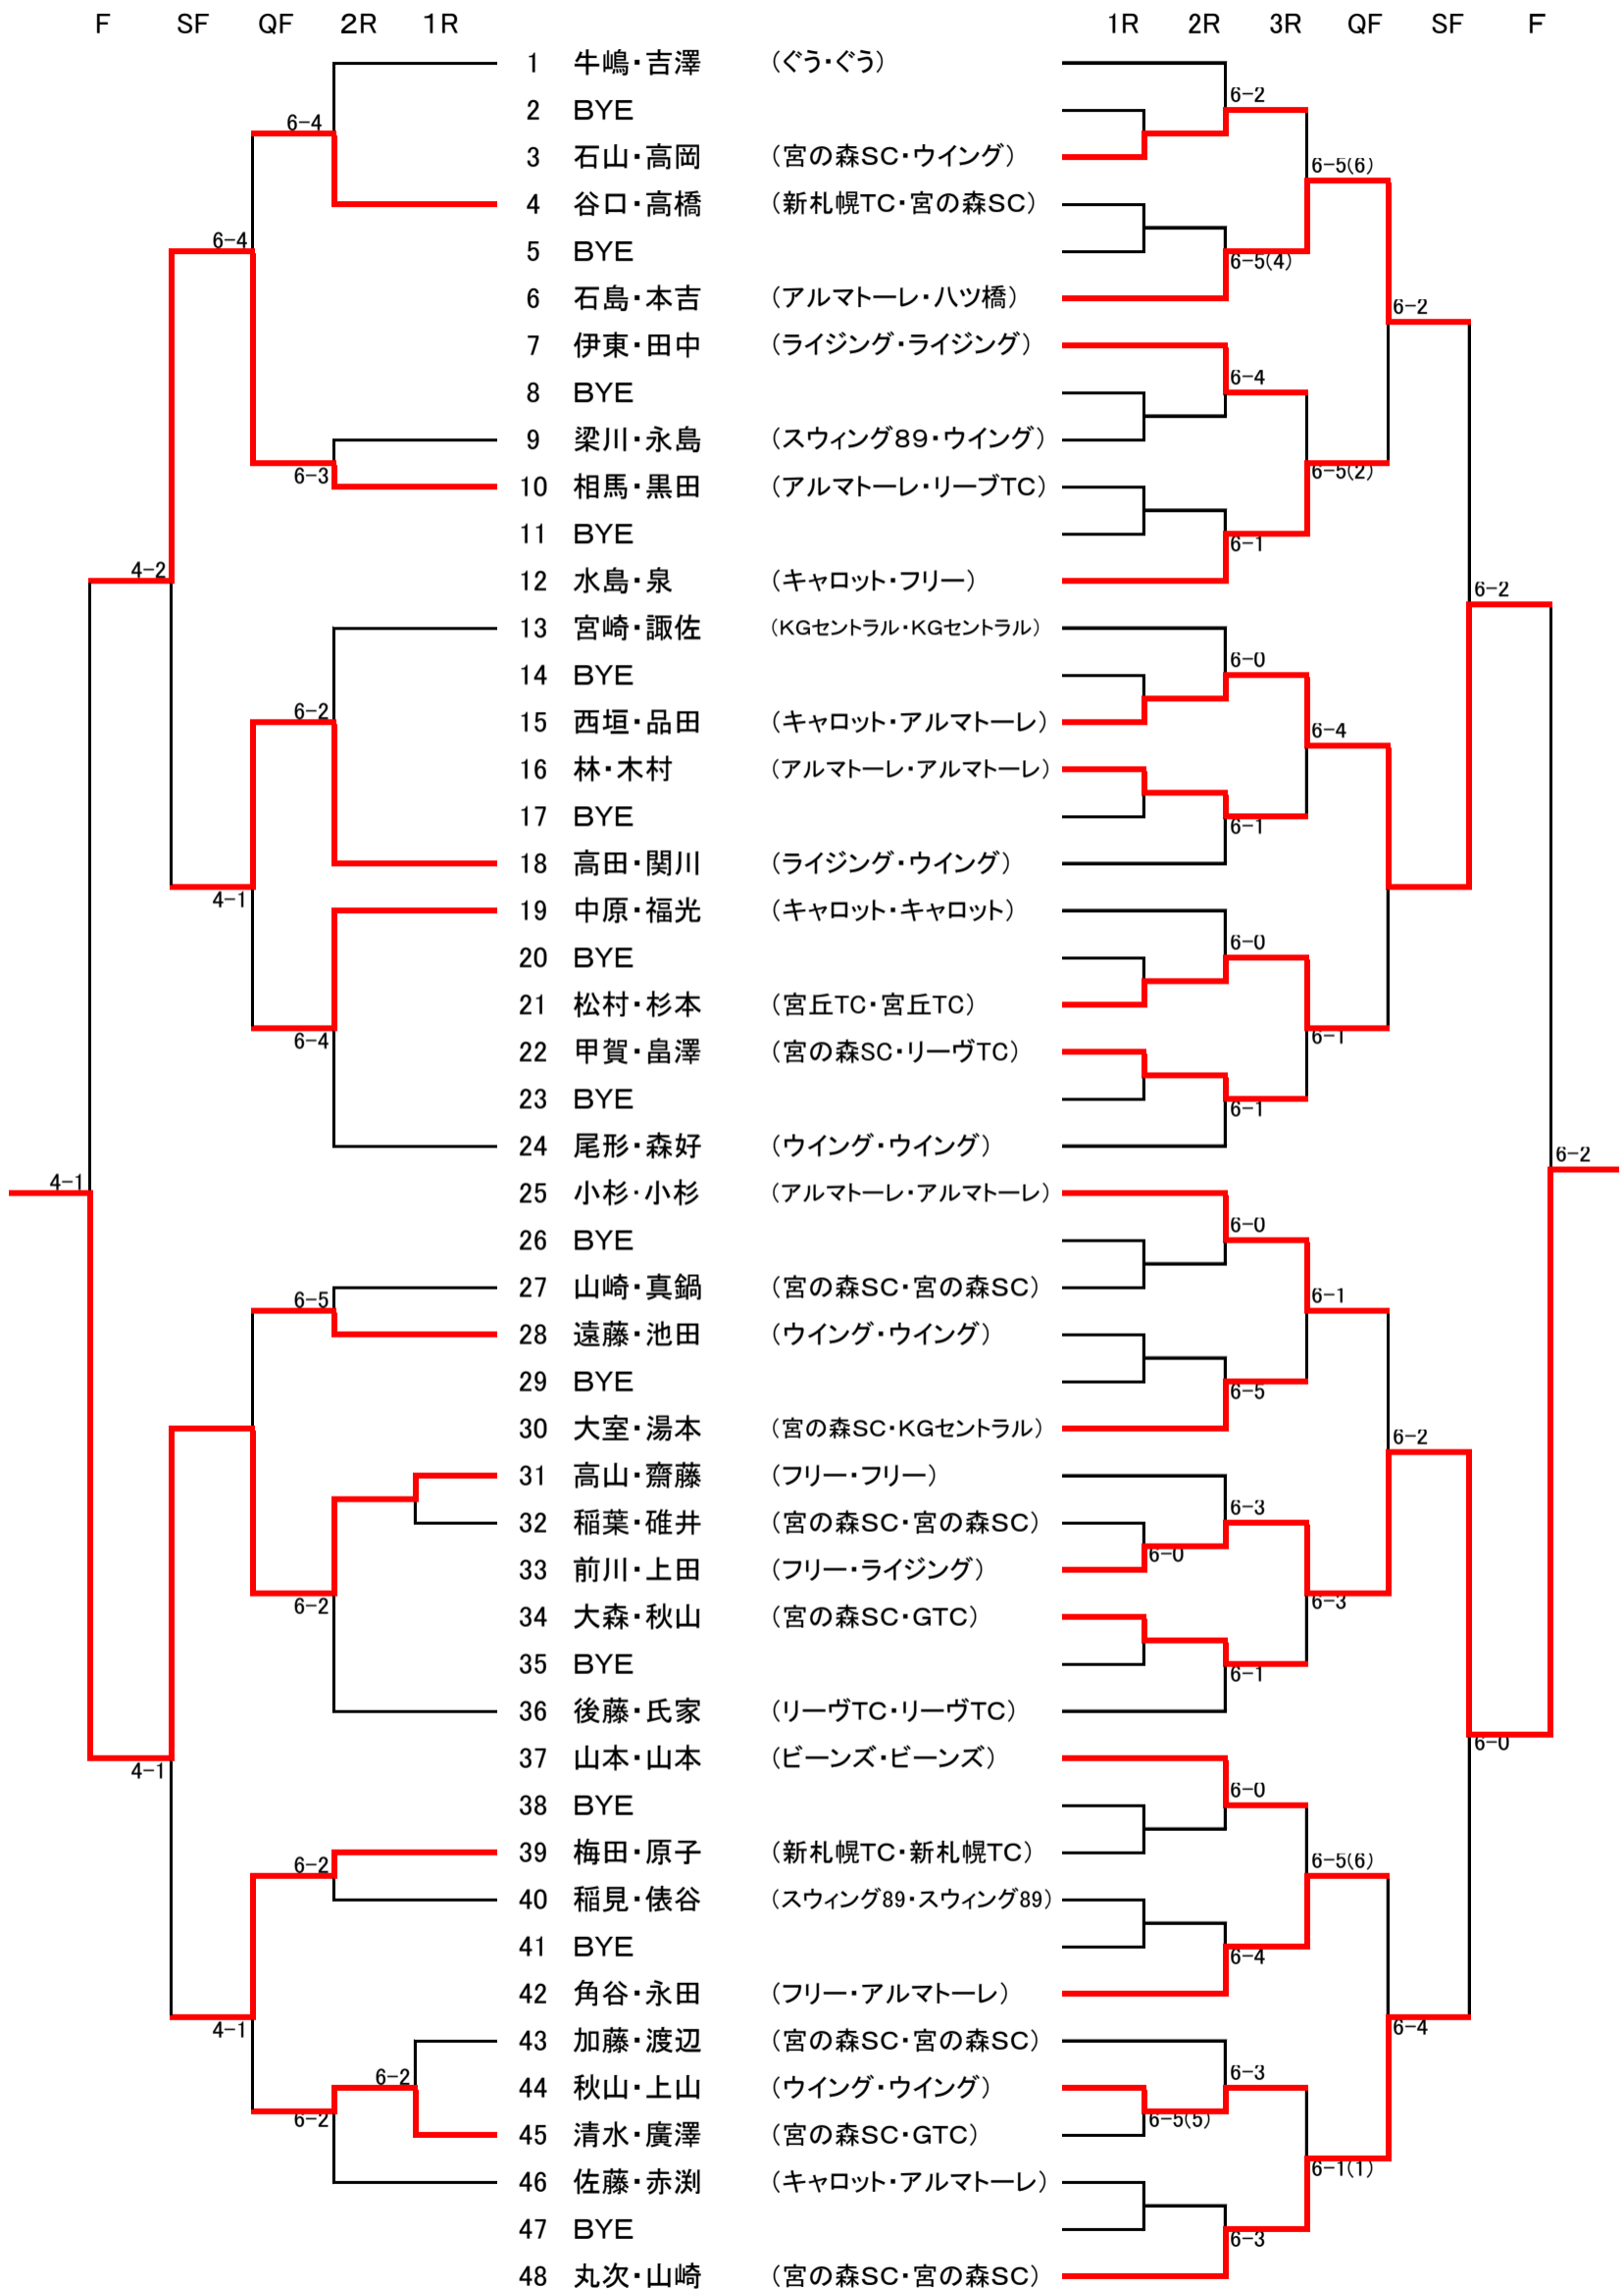

2011SoftBankPrinceCup

男子オープンクラス

			1	2	3	4	5	勝敗	順位
1	幡宮・織田	(アクアマリン・アクアマリン)		6-4	6-1	6-3	6-1	4-0	優勝
2	木下・伊沢	(tamaniwa・tamaniwa)	4-6		2-6	4-6	7-5	1-3	4位
3	小松田・佐藤	(フリー・フリー)	1-6	6-2		1-6	4-6	1-3	5位
4	本田・千葉	(モロオ・苫小牧テ協)	3-6	6-4	6-1		4-6	2-2	2位
5	内田・塚本	(北海学園大学OB)	1-6	5-7	6-4	6-4		2-2	3位

2011SoftBankPrinceCup

男子レギュラークラス

2011SoftBankPr i nceCup

女子オープンクラス

2011Soft BankPr i nceCup

女子レギュラークラス

2011SoftBankPrinceCup

女子ビギナークラス

2011SoftBankPrinceCup

女子50歳以上クラス

F SF 1R

1R QF SF F