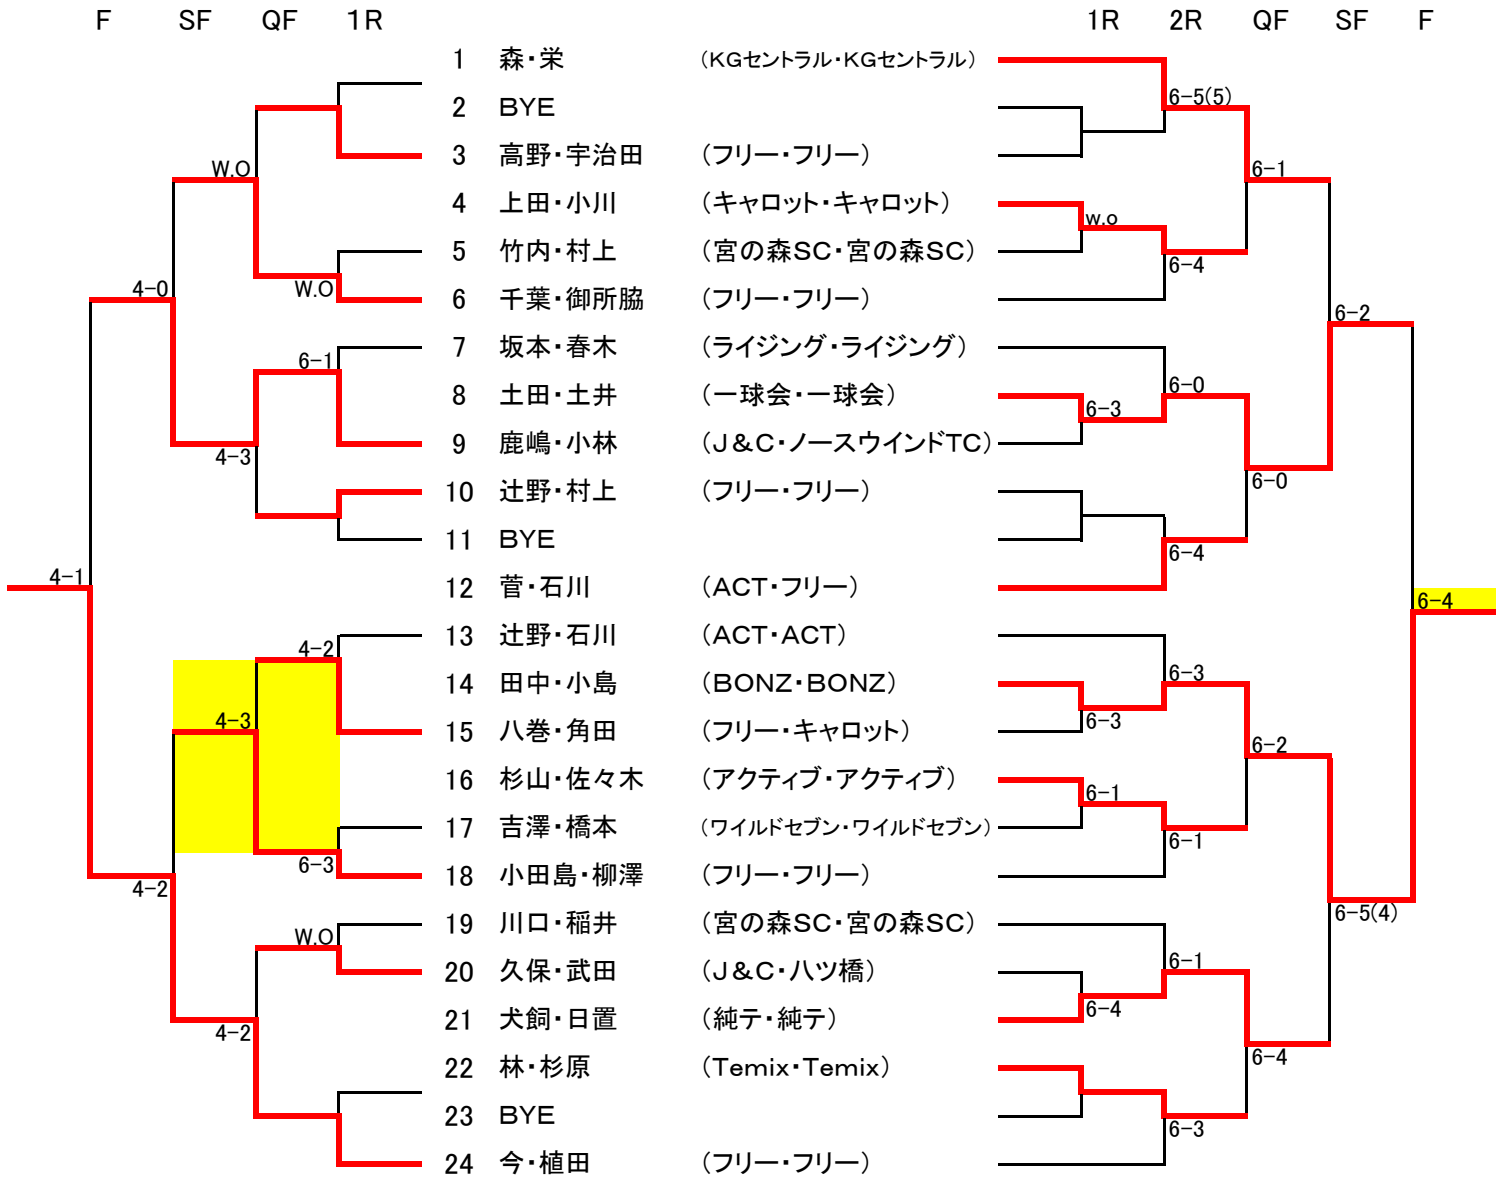

2011SoftBankPrinceCup

男子オープンクラス

			1	2	3	4	5	勝敗	順位
1	幡宮・織田	(アクアマリン・アクアマリン)		6-4	6-1	6-3	6-1	4-0	優勝
2	木下・伊沢	(tamaniwa・tamaniwa)	4-6		2-6	4-6	7-5	1-3	4位
3	小松田・佐藤	(フリー・フリー)	1-6	6-2		1-6	4-6	1-3	5位
4	本田・千葉	(モロオ・苫小牧テ協)	3-6	6-4	6-1		4-6	2-2	2位
5	内田・塚本	(北海学園大学OB)	1-6	5-7	6-4	6-4		2-2	3位

2011SoftBankPrinceCup

男子レギュラークラス