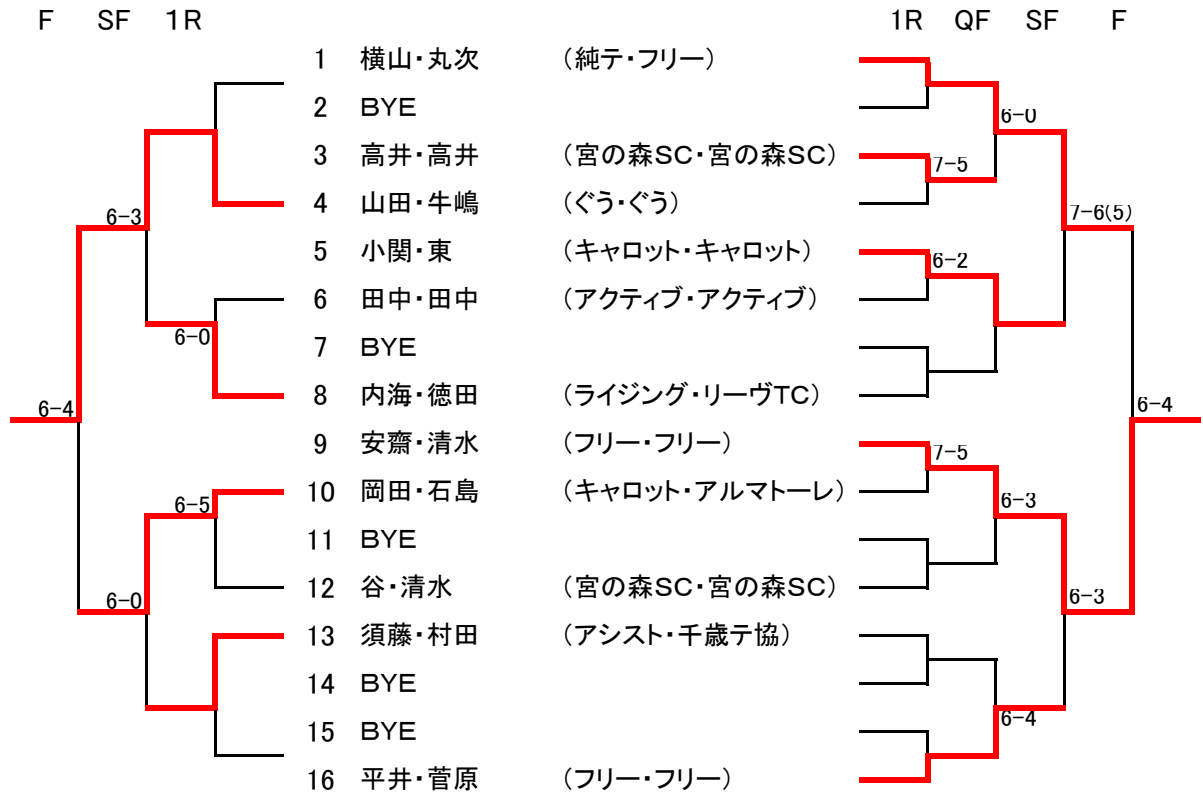

2011SoftBankPrinceCup

ミックスオープンクラス

2011SoftBankPr i nceCup

ミックスビギナークラス

2011SoftBankPrincedCup

ミックスレギュラークラス

F SF QF 1R

1R 2R QF SF F

2011SoftBankPrinceCup

男子オープンクラス

			1	2	3	4	5	勝敗	順位
1	幡宮・織田	(アクアマリン・アクアマリン)		6-4	6-1	6-3	6-1	4-0	優勝
2	木下・伊沢	(tamaniwa・tamaniwa)	4-6		2-6	4-6	7-5	1-3	4位
3	小松田・佐藤	(フリー・フリー)	1-6	6-2		1-6	4-6	1-3	5位
4	本田・千葉	(モロオ・苫小牧テ協)	3-6	6-4	6-1		4-6	2-2	2位
5	内田・塚本	(北海学園大学OB)	1-6	5-7	6-4	6-4		2-2	3位